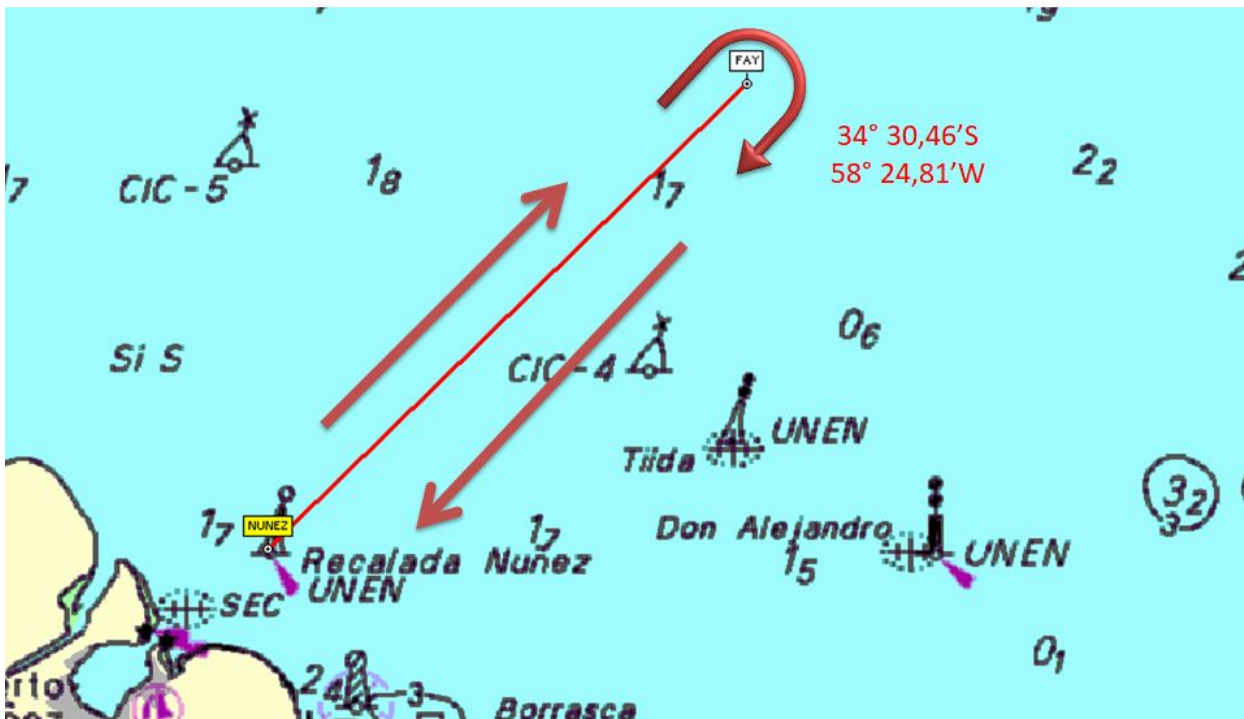

Centro de Graduados del Liceo Naval Militar
"Almirante Guillermo Brown"

REGATA CHALLENGER "EDMUNDO SOULE"

30 de Marzo de 2019

AVISO MODIFICATORIO #1

Emitido el día 29 de Marzo a las 18:30 hs.

7 RECORRIDO

Se cambia el recorrido como se indica a continuación:

Recorrido

- ☐ Largada ubicada en aproximaciones de la boya **Recalada Nuñez** (Ver mapa).
- ☐ Boya **CIC "FEDERACIÓN ARGENTINA DE YACHTING"** (FAY) amarilla (**34°30.46 S - 58°24.81 W**) o Boya del CGLNM en sus inmediaciones, por **estribor**.
- ☐ Llegada en la misma ubicación que la largada.

Centro de Graduados del Liceo Naval Militar
"Almirante Guillermo Brown"

Mapa

PIERNA	RUMBO REAL	DISTANCIA
1) LARGADA - FAY	45,9°	2.0 MN
2) FAY- LLEGADA	225,9°	2.0 MN

Importante: El recorrido que aparece en el mapa es aproximado y solo debe utilizarse a modo de referencia.