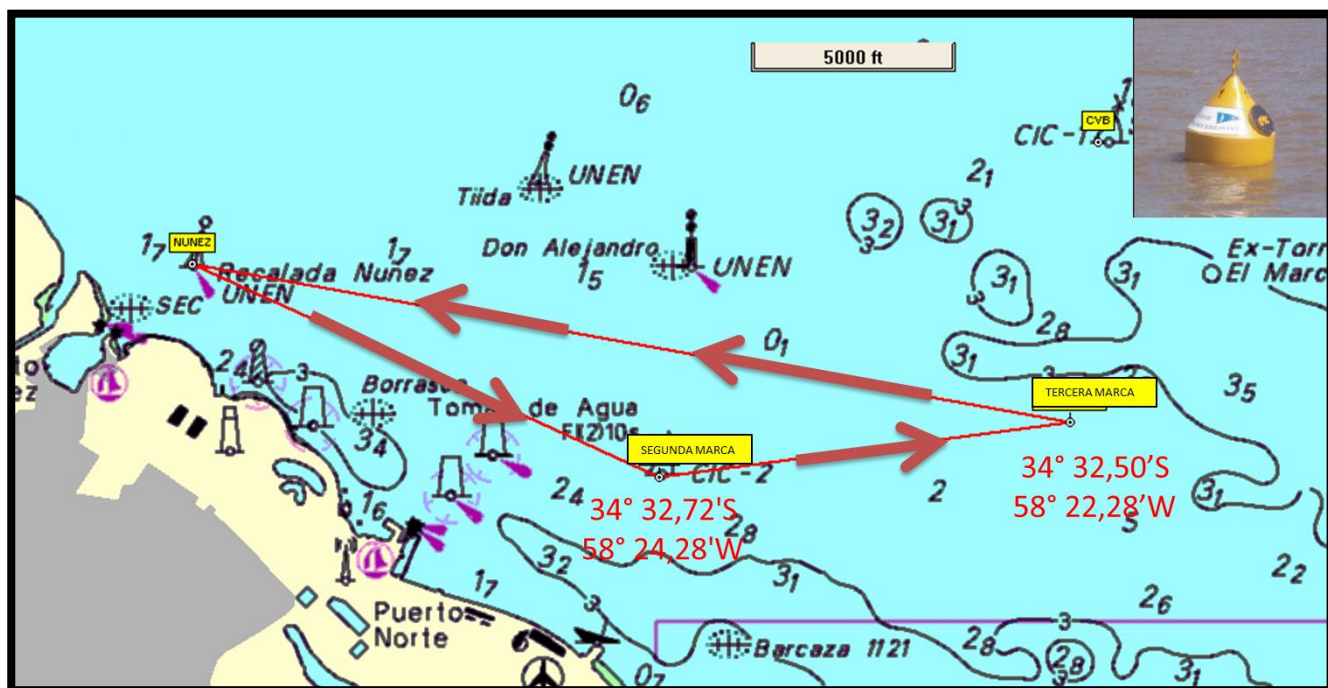

## AVISO MODIFICATORIO #1

**Se quita del recorrido la boya Boya CIC "Federación Argentina de Yachting "(FAY) quedando el mismo como se informa a continuación:**

### **6 RECORRIDO**

*La regata será modo Marcas Fijas utilizando las marcas de la CIC.*

### **Recorrido**

- 🚩 Largada ubicada en la **Zona de Largada** en aproximaciones de la boya **Recalada Nuñez** (Ver mapa).
  
- 🚩 Boya CIC "**Club Universitario Buenos Aires**"(CUBA) amarilla -( **34° 32.72'S 58° 24.28'W**) o Boya del CGLNM en sus inmediaciones, por **babor**.
  
- 🚩 Boya CIC "**Club Las Barrancas/Yacht Club San Isidro**"(CPNLB-YCSI) amarilla - ( **34° 32.50'S 58° 22.28'W**) o Boya del CGLNM en sus inmediaciones, por **babor**.
  
- 🚩 Llegada en la misma ubicación que la largada.

Centro de Graduados del Liceo Naval Militar  
"Almirante Guillermo Brown"

	Rumbo Real	Distancia
Largada		
BOYA CIC (CUBA)	114°	2,0 Millas
BOYA CIC (CPNLB-YCSI)	82°	1,6 Millas
Llegada	294°	2,0 Millas

**Importante:** El recorrido que aparece en el mapa es aproximado y solo debe utilizarse a modo de referencia.